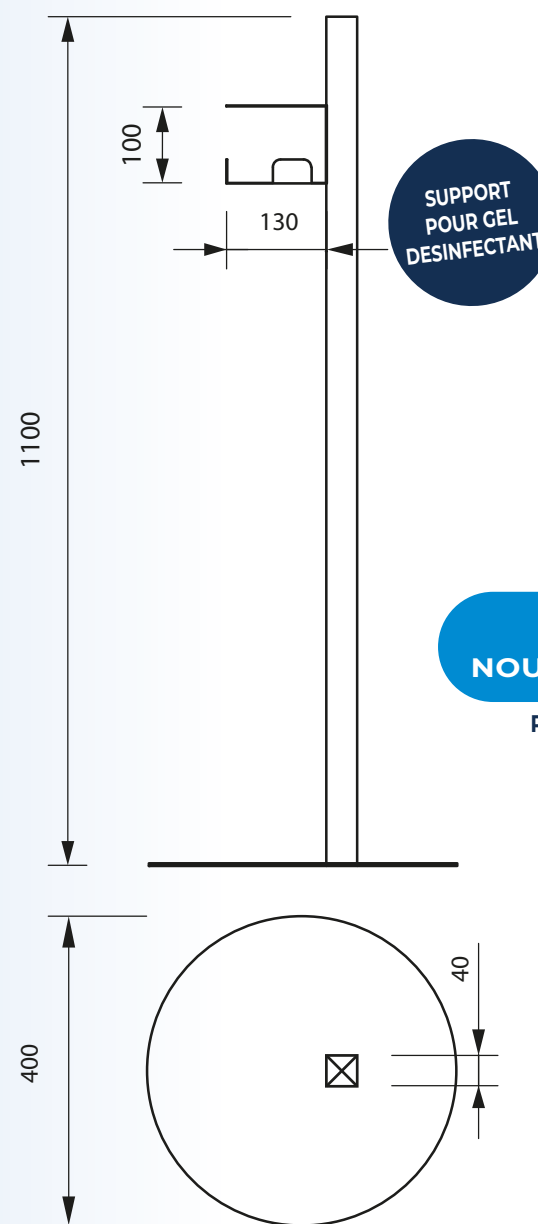

DISPOSITIF DE PROTECTION INDIVIDUELLE

CLASSICA

QUALITÉ INNOVATION

SUPPORT POUR GEL DESINFECTANT

TARIFS NOUS CONSULTER

RÉF. DPEXCLASSICA

“

DISPOSITIF MODELE CLASSICA

Support au sol en acier inox intégrant un support pour gel désinfectant. Conforme aux réglementations anti-covid, il s'intègre parfaitement dans tous les contextes. Stable, fiable, résistant.

* Gel et gants non fournis.

”

DISPOSITIF DE PROTECTION INDIVIDUELLE