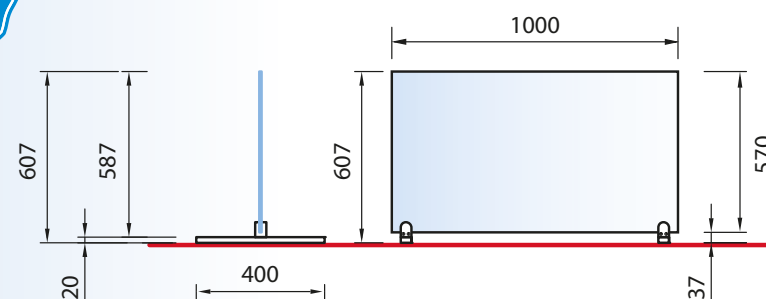

LIGHT

QUALITÉ INNOVATION

TARIFS NOUS CONSULTER

RÉF. DPEXLIGHTA