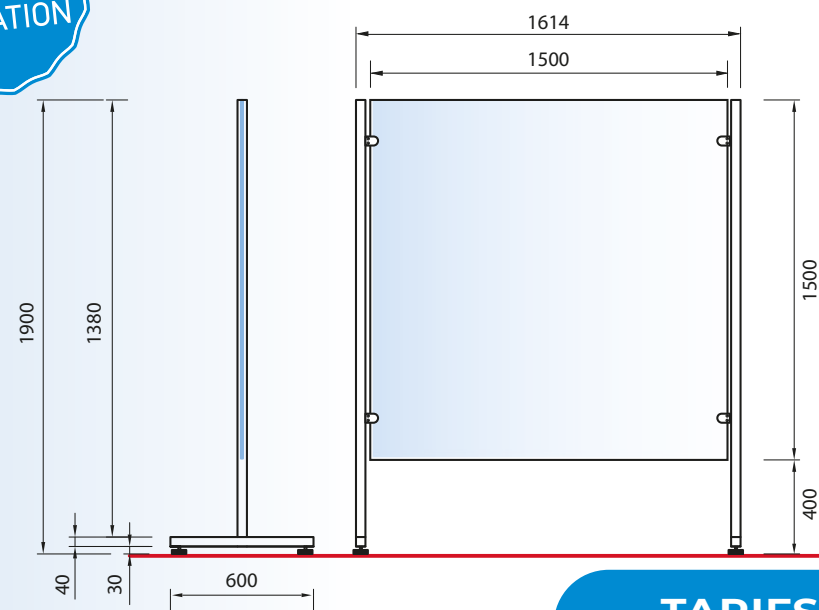

SKY

QUALITÉ INNOVATION

TARIFS NOUS CONSULTER

RÉF. DPEXSKYA