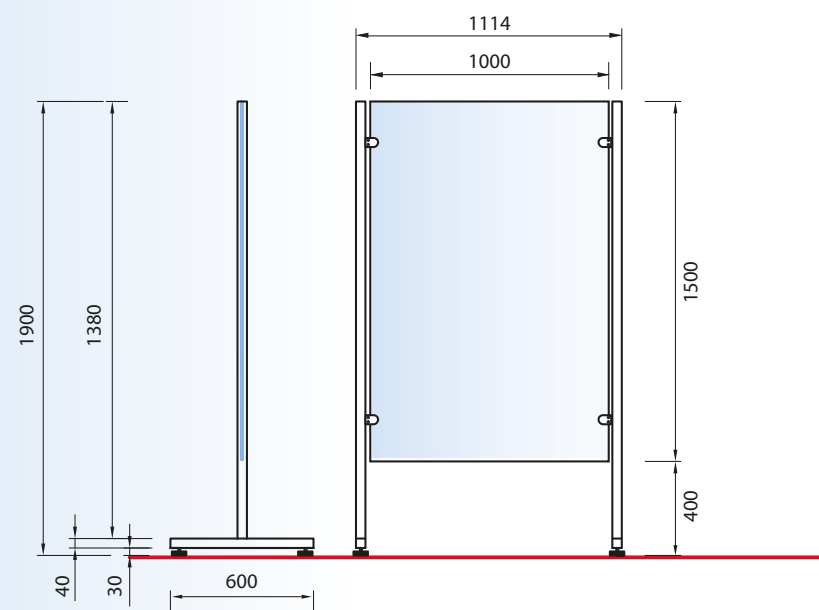

“

SÉPARATEUR MODELE SKY

Séparateur de sol idéal pour les très grands espaces : bars, bureaux, commerces ... Support en acier inox avec polycarbonate transparent et pieds réglables. Conforme aux réglementations anti-covid, il s'intègre parfaitement dans tous les contextes. Stable, fiable, résistant.

* Gel et gants non fournis.

”

DISPOSITIF DE PROTECTION INDIVIDUELLE