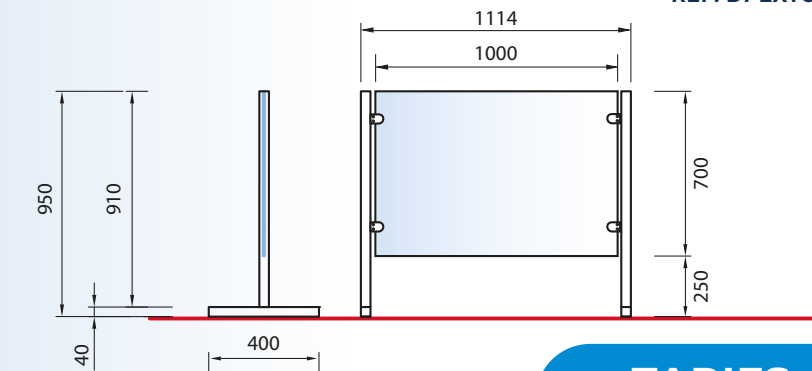

TARIFS NOUS CONSULTER

RÉF. DPEXTOPB

“

SÉPARATEUR MODELE TOP

Séparateur de banc pour une distance sociale, idéal pour les grands espaces : comptoirs de bar, magasins, bureaux ... Support en acier inox avec polycarbonate transparent. Dimensions personnalisables. Conforme aux réglementations anti-covid, il s'intègre parfaitement dans tous les contextes. Stable, fiable, résistant.

* Gel et gants non fournis.

”

TARIFS NOUS CONSULTER

RÉF. DPEXTOPC

TUBEST CHATEAU-THIERRY (Siège - Usine)
ZID de l'Ormois - Epaux Bézu
02400 CHATEAU-THIERRY
Tél. +33 (0) 3 23 69 61 80 - Fax +33 (0) 3 23 69 61 89
email : info@tubest.com

CONTACTEZ LE SERVICE COMMERCIAL DE VOTRE RÉGION

Retrouvez toutes les coordonnées de nos 8 agences sur notre site internet :

www.tubest.com

TUBEST AVIGNON
TUBEST BESANÇON
TUBEST CHATEAU-THIERRY
TUBEST LYON
TUBEST METZ
TUBEST REIMS
TUBEST RENNES
TUBEST STRASBOURG

TUBEST CHATEAU-THIERRY (Siège - Usine)
ZID de l'Ormois - Epaux Bézu
02400 CHATEAU-THIERRY
Tél. +33 (0) 3 23 69 61 80 - Fax +33 (0) 3 23 69 61 89
email : info@tubest.com

CONTACTEZ LE SERVICE COMMERCIAL DE VOTRE RÉGION

Retrouvez toutes les coordonnées de nos 8 agences sur notre site internet :

www.tubest.com

TUBEST AVIGNON
TUBEST BESANÇON
TUBEST CHATEAU-THIERRY
TUBEST LYON
TUBEST METZ
TUBEST REIMS
TUBEST RENNES
TUBEST STRASBOURG

TUBEST CHATEAU-THIERRY (Siège - Usine)
ZID de l'Ormois - Epaux Bézu
02400 CHATEAU-THIERRY
Tél. +33 (0) 3 23 69 61 80 - Fax +33 (0) 3 23 69 61 89
email : info@tubest.com

CONTACTEZ LE SERVICE COMMERCIAL DE VOTRE RÉGION

Retrouvez toutes les coordonnées de nos 8 agences sur notre site internet :

www.tubest.com

TUBEST AVIGNON
TUBEST BESANÇON
TUBEST CHATEAU-THIERRY
TUBEST LYON
TUBEST METZ
TUBEST REIMS
TUBEST RENNES
TUBEST STRASBOURG