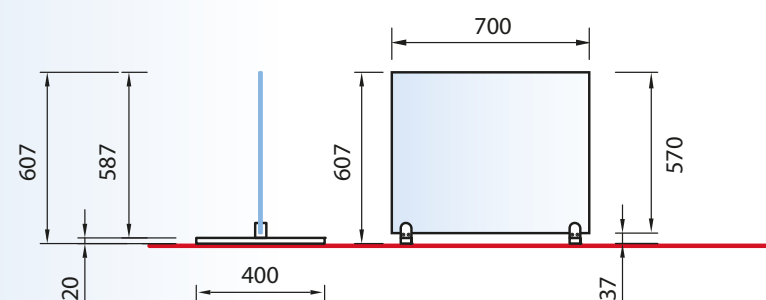

TARIFS NOUS CONSULTER

RÉF. DPEXLIGHTB