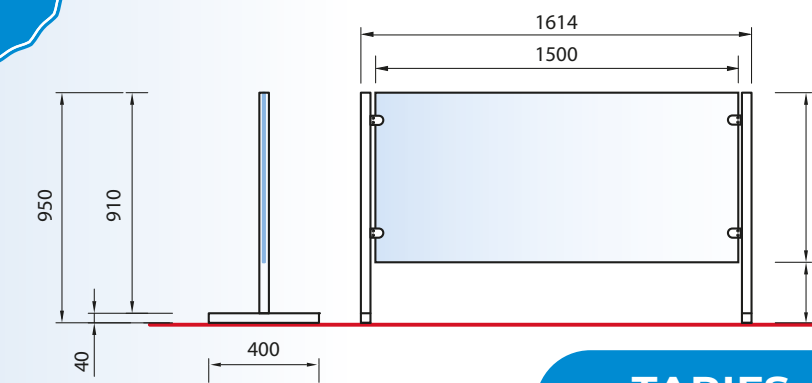

TARIFS NOUS CONSULTER

RÉF. DPEXTOPA