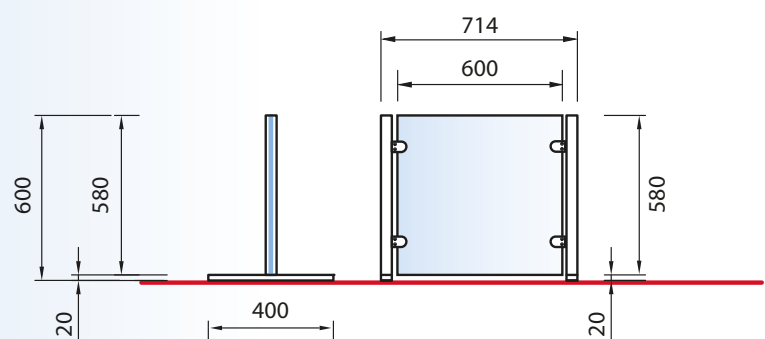

TARIFS NOUS CONSULTER

RÉF. DPEXDESKB