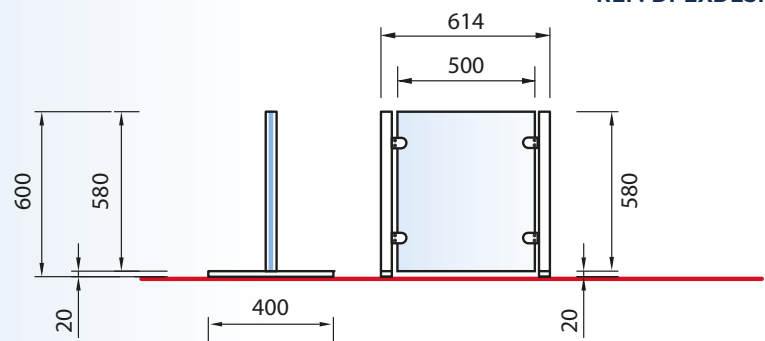

TARIFS NOUS CONSULTER

RÉF. DPEXDESKC

SÉPARATEUR MODELE DESK

Séparateur de table pour une distance sociale, idéal pour les grands espaces : tables, bureaux ... Support en acier inox avec polycarbonate transparent. Dimensions personnalisables. Conforme aux réglementations anti-covid, il s'intègre parfaitement dans tous les contextes. Stable, fiable, résistant.

* Gel et gants non fournis.

DISPOSITIF DE PROTECTION INDIVIDUELLE