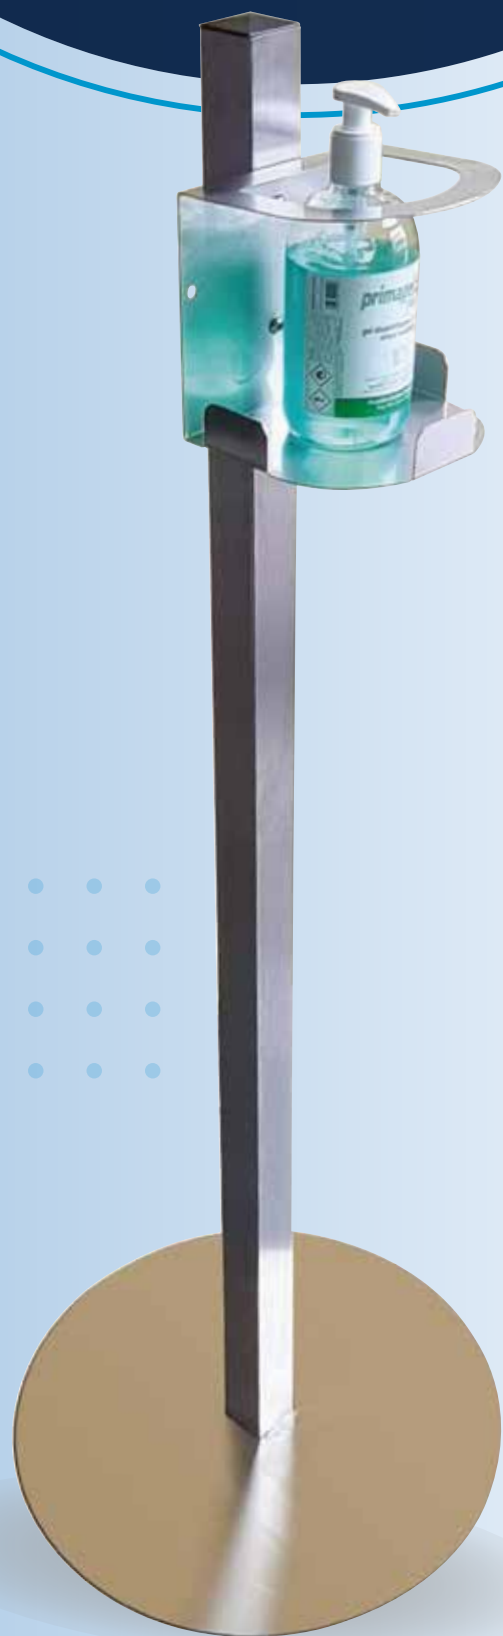

DISPOSITIF DE PROTECTION INDIVIDUELLE

CLASSICA

QUALITÉ INNOVATION

SUPPORT POUR GEL DESINFECTANT

TARIFS NOUS CONSULTER

RÉF. DPEXCLASSICA

“

DISPOSITIF MODELE CLASSICA

Support au sol en acier inox intégrant un support pour gel désinfectant. Conforme aux réglementations anti-covid, il s'intègre parfaitement dans tous les contextes. Stable, fiable, résistant.

* Gel et gants non fournis.

”

DISPOSITIF DE PROTECTION INDIVIDUELLE