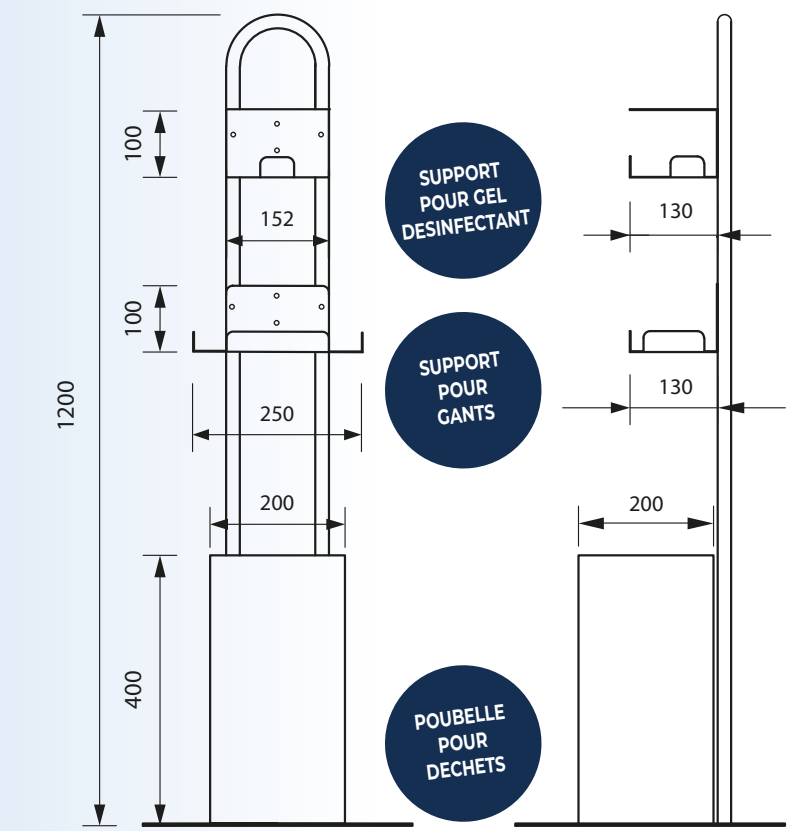

ELEGANT

QUALITÉ INNOVATION

TARIFS NOUS CONSULTER

RÉF. DPEXELEGANT

DISPOSITIF MODELE ELEGANT

Support au sol en acier inox intégrant un support pour gel désinfectant, emplacement pour les gants et poubelle en acier inox. Conforme aux réglementations anti-covid, il s'intègre parfaitement dans tous les contextes. Stable, fiable, résistant.

* Gel et gants non fournis.

TUBEST CHATEAU-THIERRY (Siège - Usine)
ZID de l'Omiois - Epaux Bézu
02400 CHATEAU-THIERRY
Tél. +33 (0) 3 23 69 61 80 - Fax +33 (0) 3 23 69 61 89
email : info@tubest.com

CONTACTEZ LE SERVICE COMMERCIAL DE VOTRE RÉGION

Retrouvez toutes les coordonnées de nos 8 agences sur notre site internet : www.tubest.com

TUBEST AVIGNON
TUBEST BESANÇON
TUBEST CHATEAU-THIERRY
TUBEST LYON

TUBEST METZ
TUBEST REIMS
TUBEST RENNES
TUBEST STRASBOURG

TUBEST CHATEAU-THIERRY (Siège - Usine)
ZID de l'Omiois - Epaux Bézu
02400 CHATEAU-THIERRY
Tél. +33 (0) 3 23 69 61 80 - Fax +33 (0) 3 23 69 61 89
email : info@tubest.com

CONTACTEZ LE SERVICE COMMERCIAL DE VOTRE RÉGION

Retrouvez toutes les coordonnées de nos 8 agences sur notre site internet : www.tubest.com

TUBEST AVIGNON
TUBEST BESANÇON
TUBEST CHATEAU-THIERRY
TUBEST LYON

TUBEST METZ
TUBEST REIMS
TUBEST RENNES
TUBEST STRASBOURG

TUBEST CHATEAU-THIERRY (Siège - Usine)
ZID de l'Omiois - Epaux Bézu
02400 CHATEAU-THIERRY
Tél. +33 (0) 3 23 69 61 80 - Fax +33 (0) 3 23 69 61 89
email : info@tubest.com

CONTACTEZ LE SERVICE COMMERCIAL DE VOTRE RÉGION

Retrouvez toutes les coordonnées de nos 8 agences sur notre site internet : www.tubest.com

TUBEST AVIGNON
TUBEST BESANÇON
TUBEST CHATEAU-THIERRY
TUBEST LYON

TUBEST METZ
TUBEST REIMS
TUBEST RENNES
TUBEST STRASBOURG