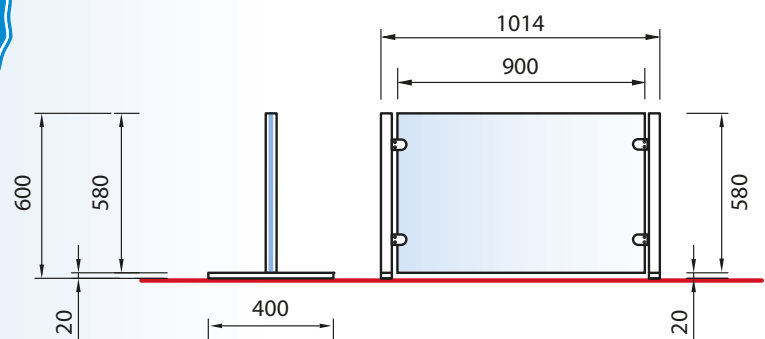

DISPOSITIF DE PROTECTION INDIVIDUELLE

DESK

QUALITÉ INNOVATION

TARIFS NOUS CONSULTER

RÉF. DPEXDESKA