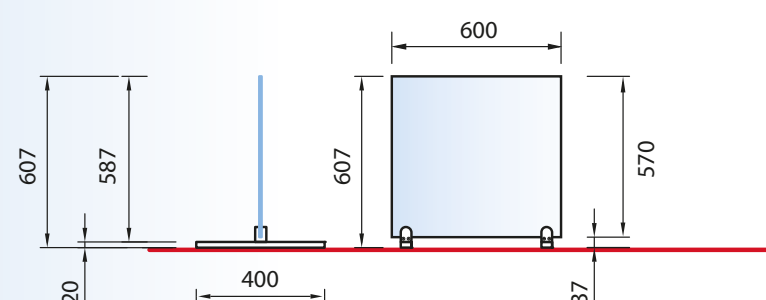

RÉF. DPEXDESKC

SÉPARATEUR MODELE DESK

Séparateur de table pour une distance sociale, idéal pour les grands espaces : tables, bureaux ... Support en acier inox avec polycarbonate transparent. Dimensions personnalisables. Conforme aux réglementations anti-covid, il s'intègre parfaitement dans tous les contextes. Stable, fiable, résistant.

TARIFS NOUS CONSULTER

RÉF. DPEXLIGHTC

SÉPARATEUR MODELE LIGHT

Séparateur de table pour une distance sociale, idéal pour les grands espaces : tables, bureaux ... Support en acier inox avec polycarbonate transparent. Dimensions personnalisables. Conforme aux réglementations anti-covid, il s'intègre parfaitement dans tous les contextes. Stable, fiable, résistant.